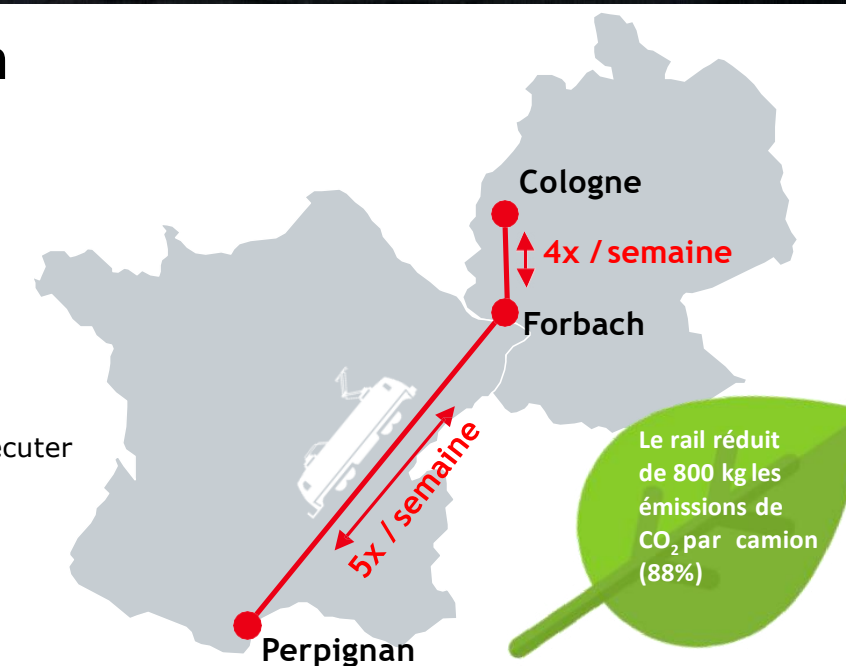

# Trailer Med Xpress

Pour tout fret multimodal compatible

© DB Cargo / Oliver Lang

## Directement de Forbach à Perpignan

- Système de navette à haute fréquence avec wagons T3000 pour semi-remorque, caisses mobiles et conteneurs grutables
- Fiable et rapide, sans embouteillages ni temps de récupération
- Rentabilité et respect de l'environnement sans frais de péage et avec des émissions de CO<sub>2</sub> réduites
- Des options de réservation flexibles, allant de quotas fixes à faible coût à des réservations ponctuelles à court terme
- Nos spécialistes de la logistique vous aident à planifier et à exécuter vos transports

## Vos relations en un coup d'œil :

Délai chargement Cologne	Délai chargement Forbach	Délai ramassage Perpignan	Délai chargement Perpignan	Livraison Forbach	Délai Cologne
Lun: 9:00	Mar: 16:00	Mer: 16:00	Mar: 17:00	Mer: 14:00	Jeu: 18:30
Mar: 12:00	Mer: 16:00	Jeu: 16:00	Mer: 17:00	Jeu: 14:00	Sam: 18:30
-	Jeu: 16:00	Ven: 16:00	Jeu: 17:00	Ven: 14:00	Lun: 07:00
Jeu: 12:00	Ven: 16:00	Sam: 11:00	Ven: 17:00	Sam: 13:00	Mar: 07:00
Ven: 12:00	Sam: 12:00	Lun: 07:00	Sam: 11:00	Lun: 08:00	-